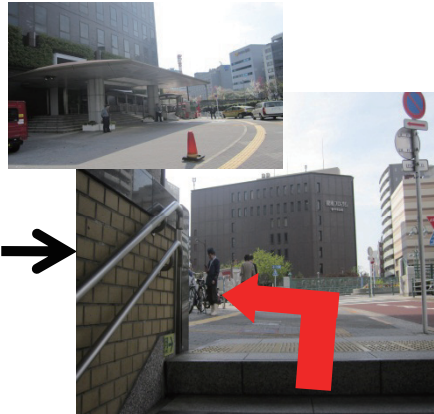

東銀座313セミナールーム詳しい行き方

有楽町線「新富町」駅から、来場する場合

1. 出口1へ向かいます。
「中央区役所方面改札」が目印です。

2. 地上に出たら、左手にある
中央区役所を左折します。

3. 最初の信号の交差点を右折します。
左手に、築地警察署があります。

4. 橋を渡り、しばらく直進します。

5. 3本目の路地を左折します。
※左手、「印刷工房」と「登三松」の間
※右手はナチュラルローソン

6. 右手に、東銀座313ビルがあります